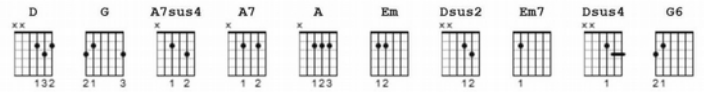

The Wind - Cat Stevens (ver 2)

08:43:46 AM

08/14/22

Key: D Notes:

[Intro]

D - G - A7sus4 - A7 - D - G - A7sus4 - A7

[Verse 1]

D G
I listen to the wind
A7sus4 A7 D G A7sus4 A7
To the wind of my soul

D G
Where I'll end up well I think,
A7sus4 A7 D G A7sus4 A7
Only God really knows

[Chorus]

G A G A D
I've sat upon the setting sun
Em G Em G A7sus4 A7
But never, never, never, ne - ver
G A G A D
I never wanted water once
Em G Em A G D
No, never, ne - ever, ne - ver

[Interlude] (= intro)

D - G - A7sus4 - A7 - D - G - A7sus4 - A7

[Verse 2]

D G
I listen to my words
A7sus4 A7 D G A7sus4 A7
But they fall far below
D G
I let my music take me
A7sus4 A7 D G A7sus4 A7
Where my heart wants to go

[Chorus] (variation)

G A G A D
I swam upon the de - vil's lake
Em G Em G A7sus4 A7
But never, never, never, ne - ver
G A G A D Dsus2 Em7
I'll never make the same mista - a - ke
[break]
Em G Em A G D
No, never, ne - ever, ne - ver

[Outro] (= intro)

D - G - A7sus4 - A7 - D - G - A7sus4 - A7

A7sus4	x-0-2-0-3-0
A7	x-0-2-0-2-0
Dsus2	x-x-0-2-3-0
Em7	x-x-2-0-3-0

[Verse] / [Intro]

Dsus4 Dsus2 A7sus4
D D D G6 G G6 A7 [D]
1 + 2 + 3 + 4 + 1 + 2 + 3 + 4 + 1
e|----2---3-2-0---|0-----0-----|
B|----3---3-----3-(0)--3---3---2h3-|
G|--2---2-----|--0-0---0---0---|
D|0-----0-----|-----2-----|
A|-----0-----|-----0-----|
E|-----3-----|3-----|

[Verse] + link to chorus

Dsus4 Dsus2 A7sus4
D D D G6 G G6 A7 [G]
1 + 2 + 3 + 4 + 1 + 2 + 3 + 4 + 1
e|----2---3-2-0---|0-----0-----|
B|----3---3-----3-(0)--3---3---2-0-|
G|--2---2-----|--0-0---0---0---|
D|0-----0-----|-----2-----|
A|-----0-----|-----0-----|
E|-----3-----|3-----|

[Chorus]

4/4 5/4 4/4
G A G A D Em G Em G A7sus4 A7
1 + 2 + 3 + 4 + 1 + 2 + 3 + 4 + 1 + 2 + 3 + 4 + 5 + 1 + 2 + 3 + 4 +
e|-----2-0-|-----|-----|
B|----0-----2---|0--2---3---3-0-|----0---0---0---0-|0---0---3---2-0-|
G|----0-----2---|0--2---2-2-|----0---0---0---0-|0---0---0---0-0-|
D|--0---0---2---2-|-----0-----|--2---2---0---2-2-|--0---0---2---|
A|-----0-----|----0-----|-----|-----0-----|
E|3-----|3-----|0-----3---0---0-|3-----|

4/4 2/4
G A G A D Em G Em A G [D]
1 + 2 + 3 + 4 + 1 + 2 + 3 + 4 + 1 + 2 + 3 + 4 + 1 + 2 + 1
e|-----2-0-|-----|-----|
B|----0-----2---|0--2---3---3-0-|----0---0---0---0-|2---0---|
G|----0-----2---|0--2---2-2-|----0---0---0---0-|2---0---|
D|--0---0---2---2-|-----0-----|--2---2---0---2-|--2---0-|0
A|-----0-----|----0-----|-----|0-----|
E|3-----|3-----|0-----3---0---|3-----|

[Chorus] (variation)

4/4 5/4 4/4
G A G A D Em G Em G A7sus4 A7
1 + 2 + 3 + 4 + 1 + 2 + 3 + 4 + 1 + 2 + 3 + 4 + 5 + 1 + 2 + 3 + 4 +
e|-----2-0-|-----|-----|
B|----0-----2---|0--2---3---3-0-|----0---0---0---0-|0---0---3---2-0-|
G|----0-----2---|0--2---2-2-|----0---0---0---0-|0---0---0---0-0-|
D|--0---0---2---2-|-----0-----|--2---2---0---2-2-|--0---0---2---|
A|-----0-----|----0-----|-----|-----0-----|
E|3-----|3-----|0-----3---0---0-|3-----|

4/4 5/4 4/4 2/4
G A G A D [Em7] Em G Em A G [D]
1 + 2 + 3 + 4 + 1 + 2 + 3 + 4 + 5 + 1 + 2 + 3 + 4 + 1 + 2 + 1
e|-----2-0-|-----|-----|
B|----0-----2---|0--2---3---3-|----0---0---0---0-|2---0---|
G|----0-----2---|0--2---2---0-|----0---0---0---0-|2---0---|
D|--0---0---2---2-|-----0-----|--2---2---0---2-|--2---0-|0
A|-----0-----|----0-----|-----|0-----|
E|3-----|3-----|0-----3---0---|3-----|